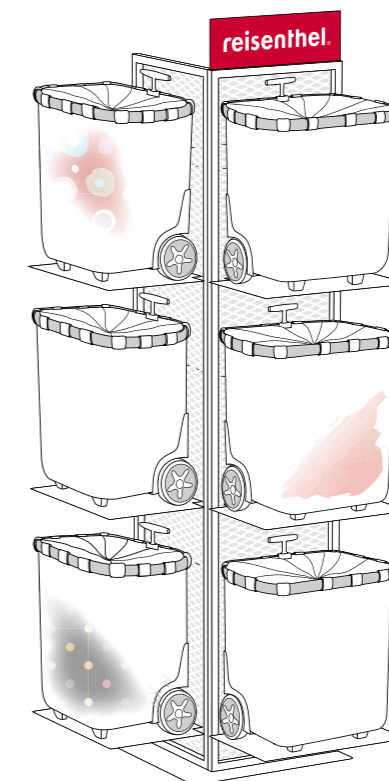

EA 9008
maxcorner carrycruiser

└, 48 x 180 x 48 cm

VE/UNIT 1