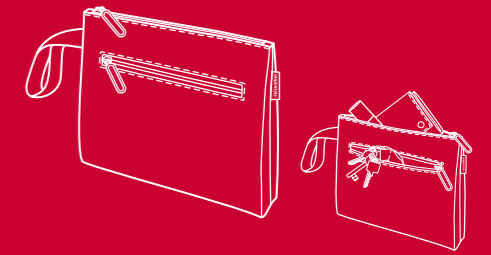

case 2

↳ 27 x 20 x 2 cm

VE/UNIT 12/48