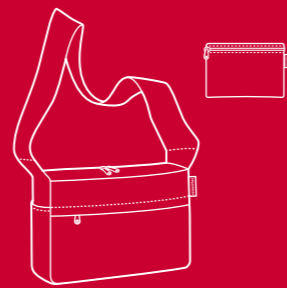

mini maxi citybag

└ 38 x 24 x 12 cm (21 x 16 x 1,5 cm)
29,5 x 14 x 43 cm (display)
□ 9 l
☼ 30°C

VE/UNIT 4/48
VE/UNIT 24/48 (display)

- Multifunktionale Schultertasche im praktischen mini maxi Stil
- Große Öffnung mit Reißverschluss
- In der Innentasche kompakt zu verpacken; breiter Schultergurt
- 1 Außentasche und 1 Innentasche mit Reißverschluss
- 2 seitliche Steckfächer
- Material: hochwertiges Polyestergewebe, wasserabweisend

- Multifunctional shoulder bag in practical mini maxi style
- Large zipped opening
- Can be packed away in the bag inside; wide shoulder strap
- 1 outer pocket and 1 zipped inner pocket
- 2 outer side pockets
- Material: premium-quality polyester, water-repellent

- Sac à bandoulière polyvalent dans le style pratique mini maxi
- Grande ouverture zippée
- Rangement compact dans la poche intérieure; large bandoulière
- 1 poche extérieure et 1 poche intérieure zippées
- 2 poches sur les cotés
- Matière: polyester de haute qualité, déperlant