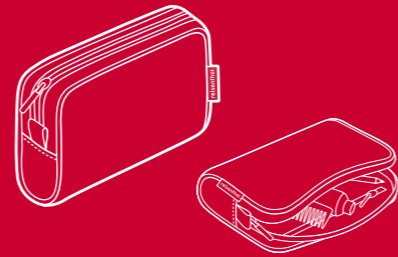

VE/UNIT 6/36

- **Kompakte Tasche für die wichtigsten Kosmetik-Accessoires**
- **Immer dabei und bei jeder Gelegenheit schnell zur Hand**
- **Halbrunde Form mit bogenförmigem Reißverschluss**
- **Reißverschlussfach innen**
- **Innenfutter**
- **Material: hochwertiges Polyestergewebe, wasserabweisend**