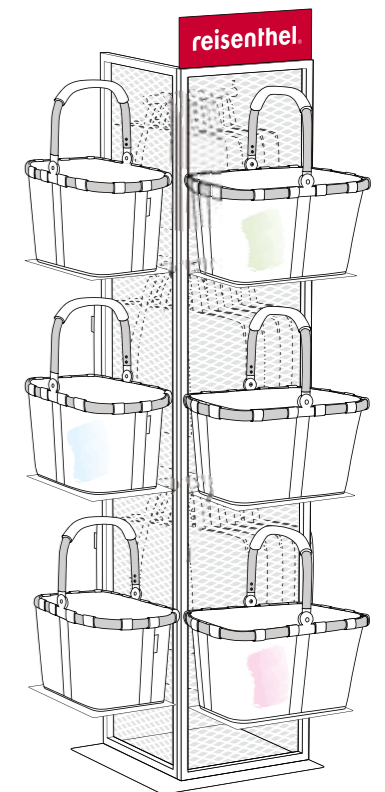

EA 9046
maxcorner carrybag

└, 48 x 180 x 48 cm

VE/UNIT 1