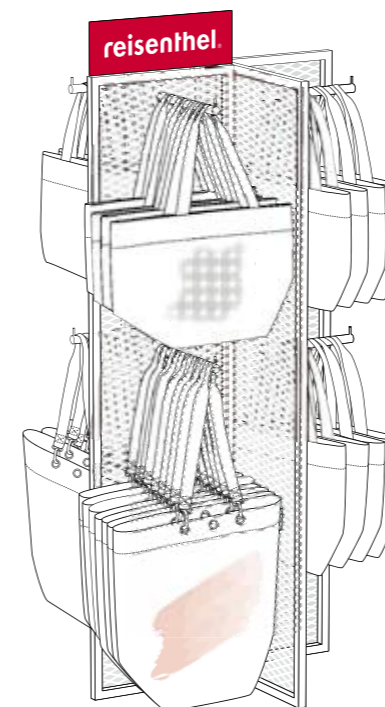

EA 9016
maxcross

└, 70 x 150 x 70 cm

VE/UNIT 1