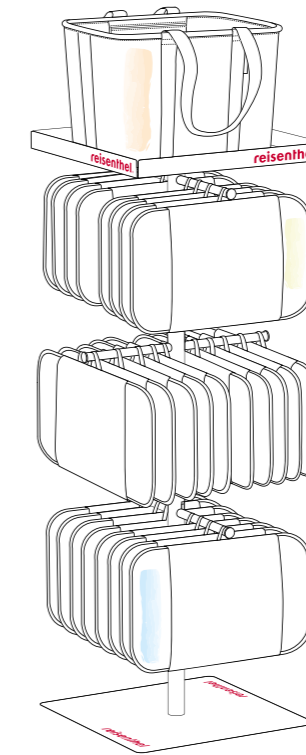

EA 9035
display mini maxi basket

└, 52 x 142 x 52 cm

VE/UNIT 1