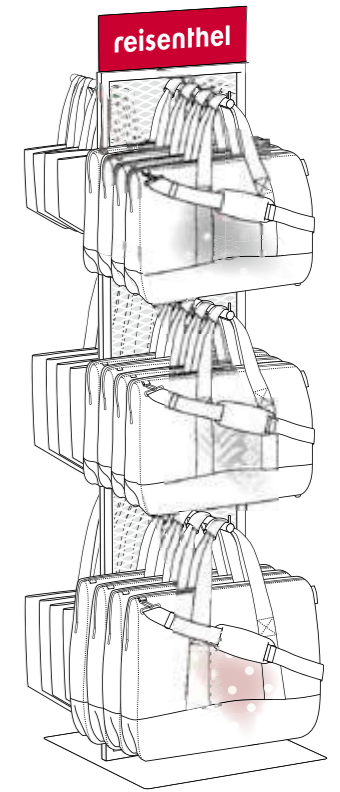

Commande possible après concertation avec votre commercial reisenhel.

EA9015
display easysoppingbag

└, 80 x 162 x 50 cm

VE/UNIT 1

EA 9035
display mini maxi basket

└, 52 x 142 x 52 cm

VE/UNIT 1

EA 9043
maxtower