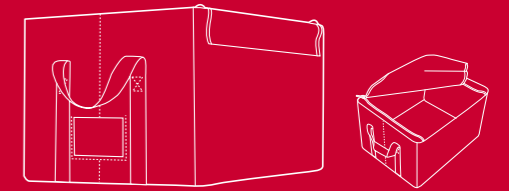

└ 38 x 22 x 28 cm
□ 18 l

VE/UNIT 4/12

└ (S) 35,5 x 19 x 25 cm
(M) 40 x 23 x 31 cm
(L) 50,5 x 28,5 x 40 cm
□ (S) 18 l · (M) 30 l · (L) 60 l

(S) VE/UNIT 6/12
(M/L) VE/UNIT 6/6

- Die robuste Aufbewahrungslösung
- Formstabiler Alurahmen mit innenliegendem, klappbarem Drahtrahmen
- Fester Boden
- 2 Tragehenkel
- Material: hochwertiges Polyestergewebe, wasserabweisend

- A robust organiser
- Dimensionally stable aluminium frame with collapsible wire frame inside
- Rigid bottom
- 2 handles
- Material: premium-quality polyester, water-repellent

- Une solution de rangement solide
- Cadre en aluminium stable et armature intérieure métallique pliable
- Fond rigide
- 2 poignées
- Matière : polyester de haute qualité, déperlant

- Das universelle Aufbewahrungssystem für 1.001 Dinge
- Formstabile Konstruktion mit innenliegendem, klappbarem Drahtrahmen
- Fester Boden
- 2 Tragehenkel
- Memo-Schildchen zum Beschriften
- Material: hochwertiges Polyestergewebe, wasserabweisend

- The universal storage solution for one thousand and one things
- Dimensionally stable design with collapsible wire frame inside
- Rigid bottom
- 2 carrier handles
- Memo tag for labelling
- Material: premium-quality polyester, water-repellent

- Le rangement universel pour mille et une choses
- Construction solide avec armature métallique intérieure pliante
- Fond rigide
- 2 poignées
- Petite étiquette pour noter le contenu
- Matière : polyester de haute qualité, déperlant

Can be folded flat